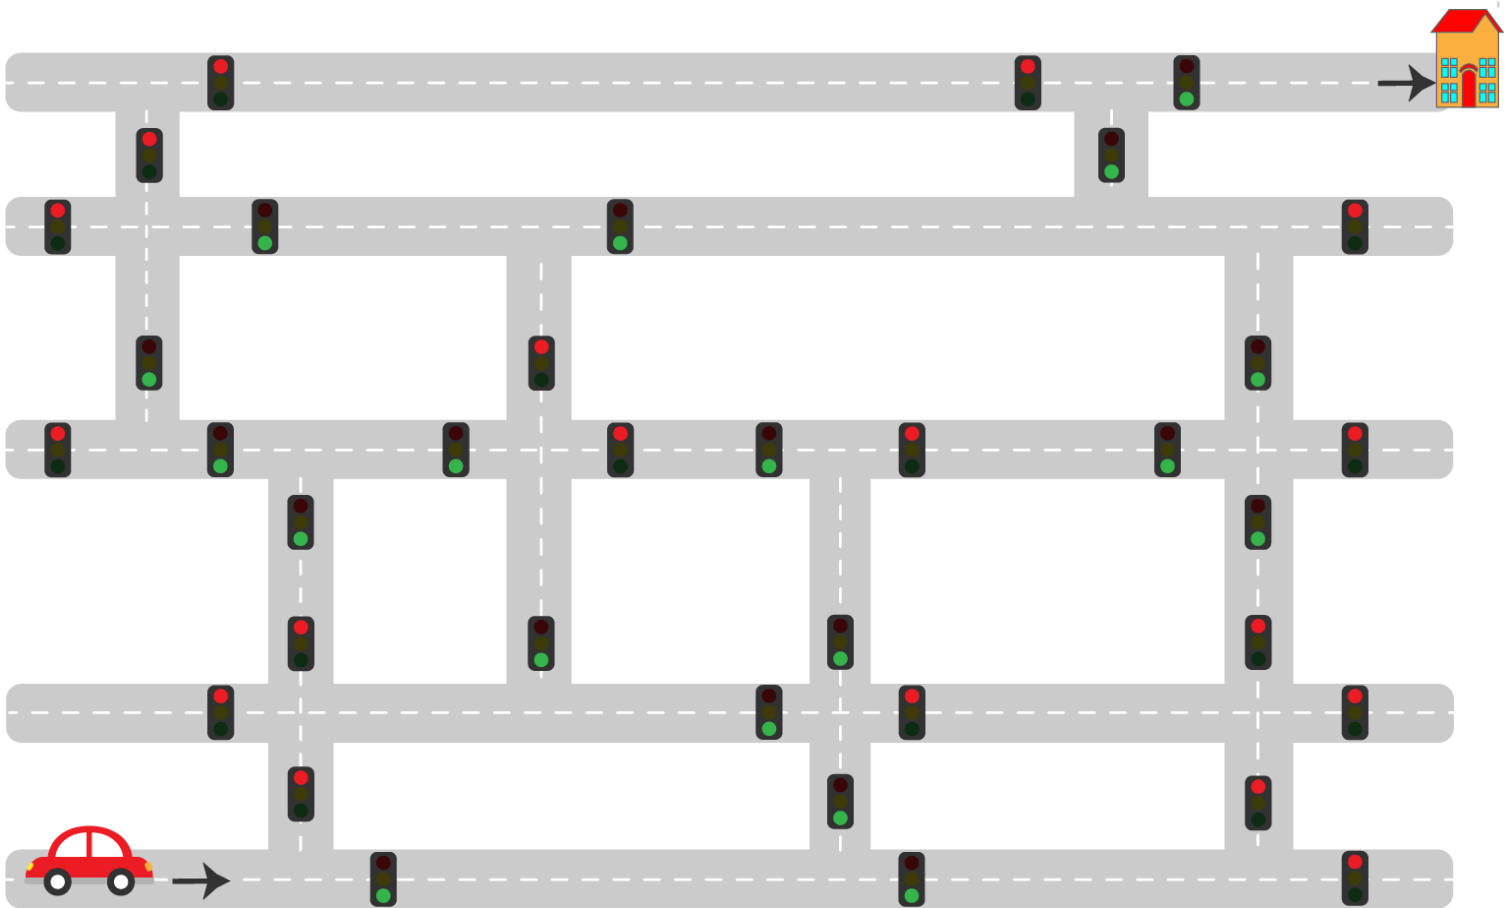

СООБРАЌАЕН ЛАВИРИНТ

Дина е со своите родители во црвениот автомобил.

Треба да поминат низ лавиринтот и безбедно да стигнат дома.

Помогни им правилно да се движат низ лавиринтот.

Внимавај на вклучените светла на семафорите.

Повеќе активности ќе најдете во вежбанката по предметот Општество за 2 одделение. Со клик на сликата се овозможува пристап до интернет-страницата за нарачка.