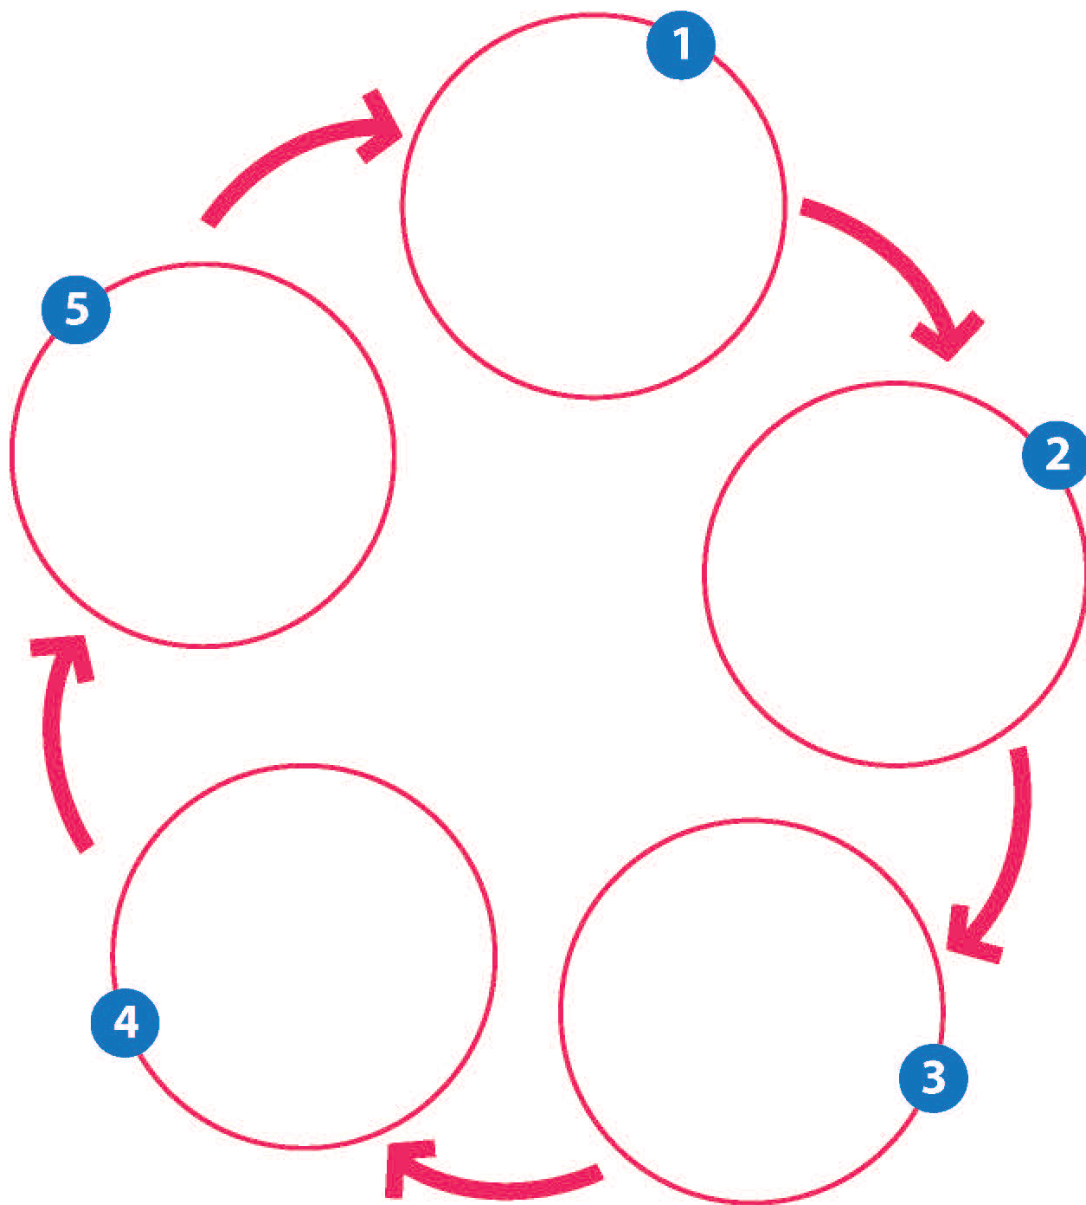

Животен циклус на жаба

Исечи ги сликите и залепи ги во круговите во правилен редослед.

6-8

ГОДИНИ