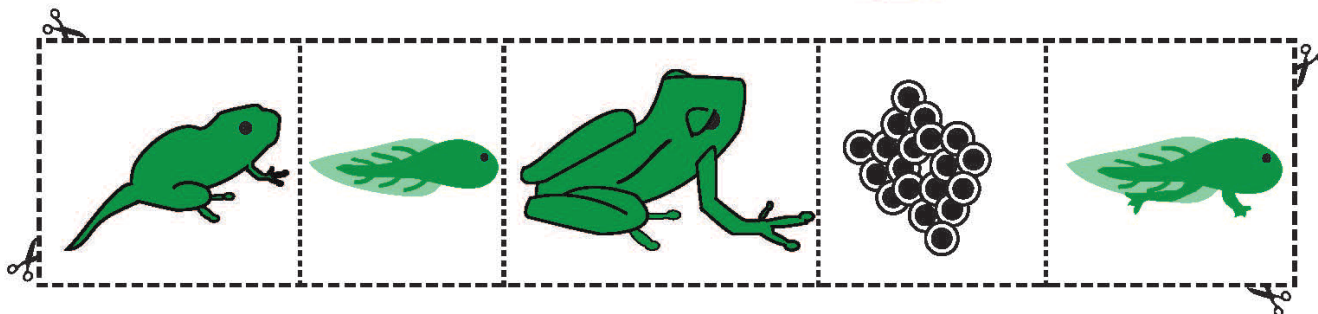

Животен циклус на жаба

Исечи ги сликите и залепи ги во круговите во правилен редослед.

6-8

ГОДИНИ